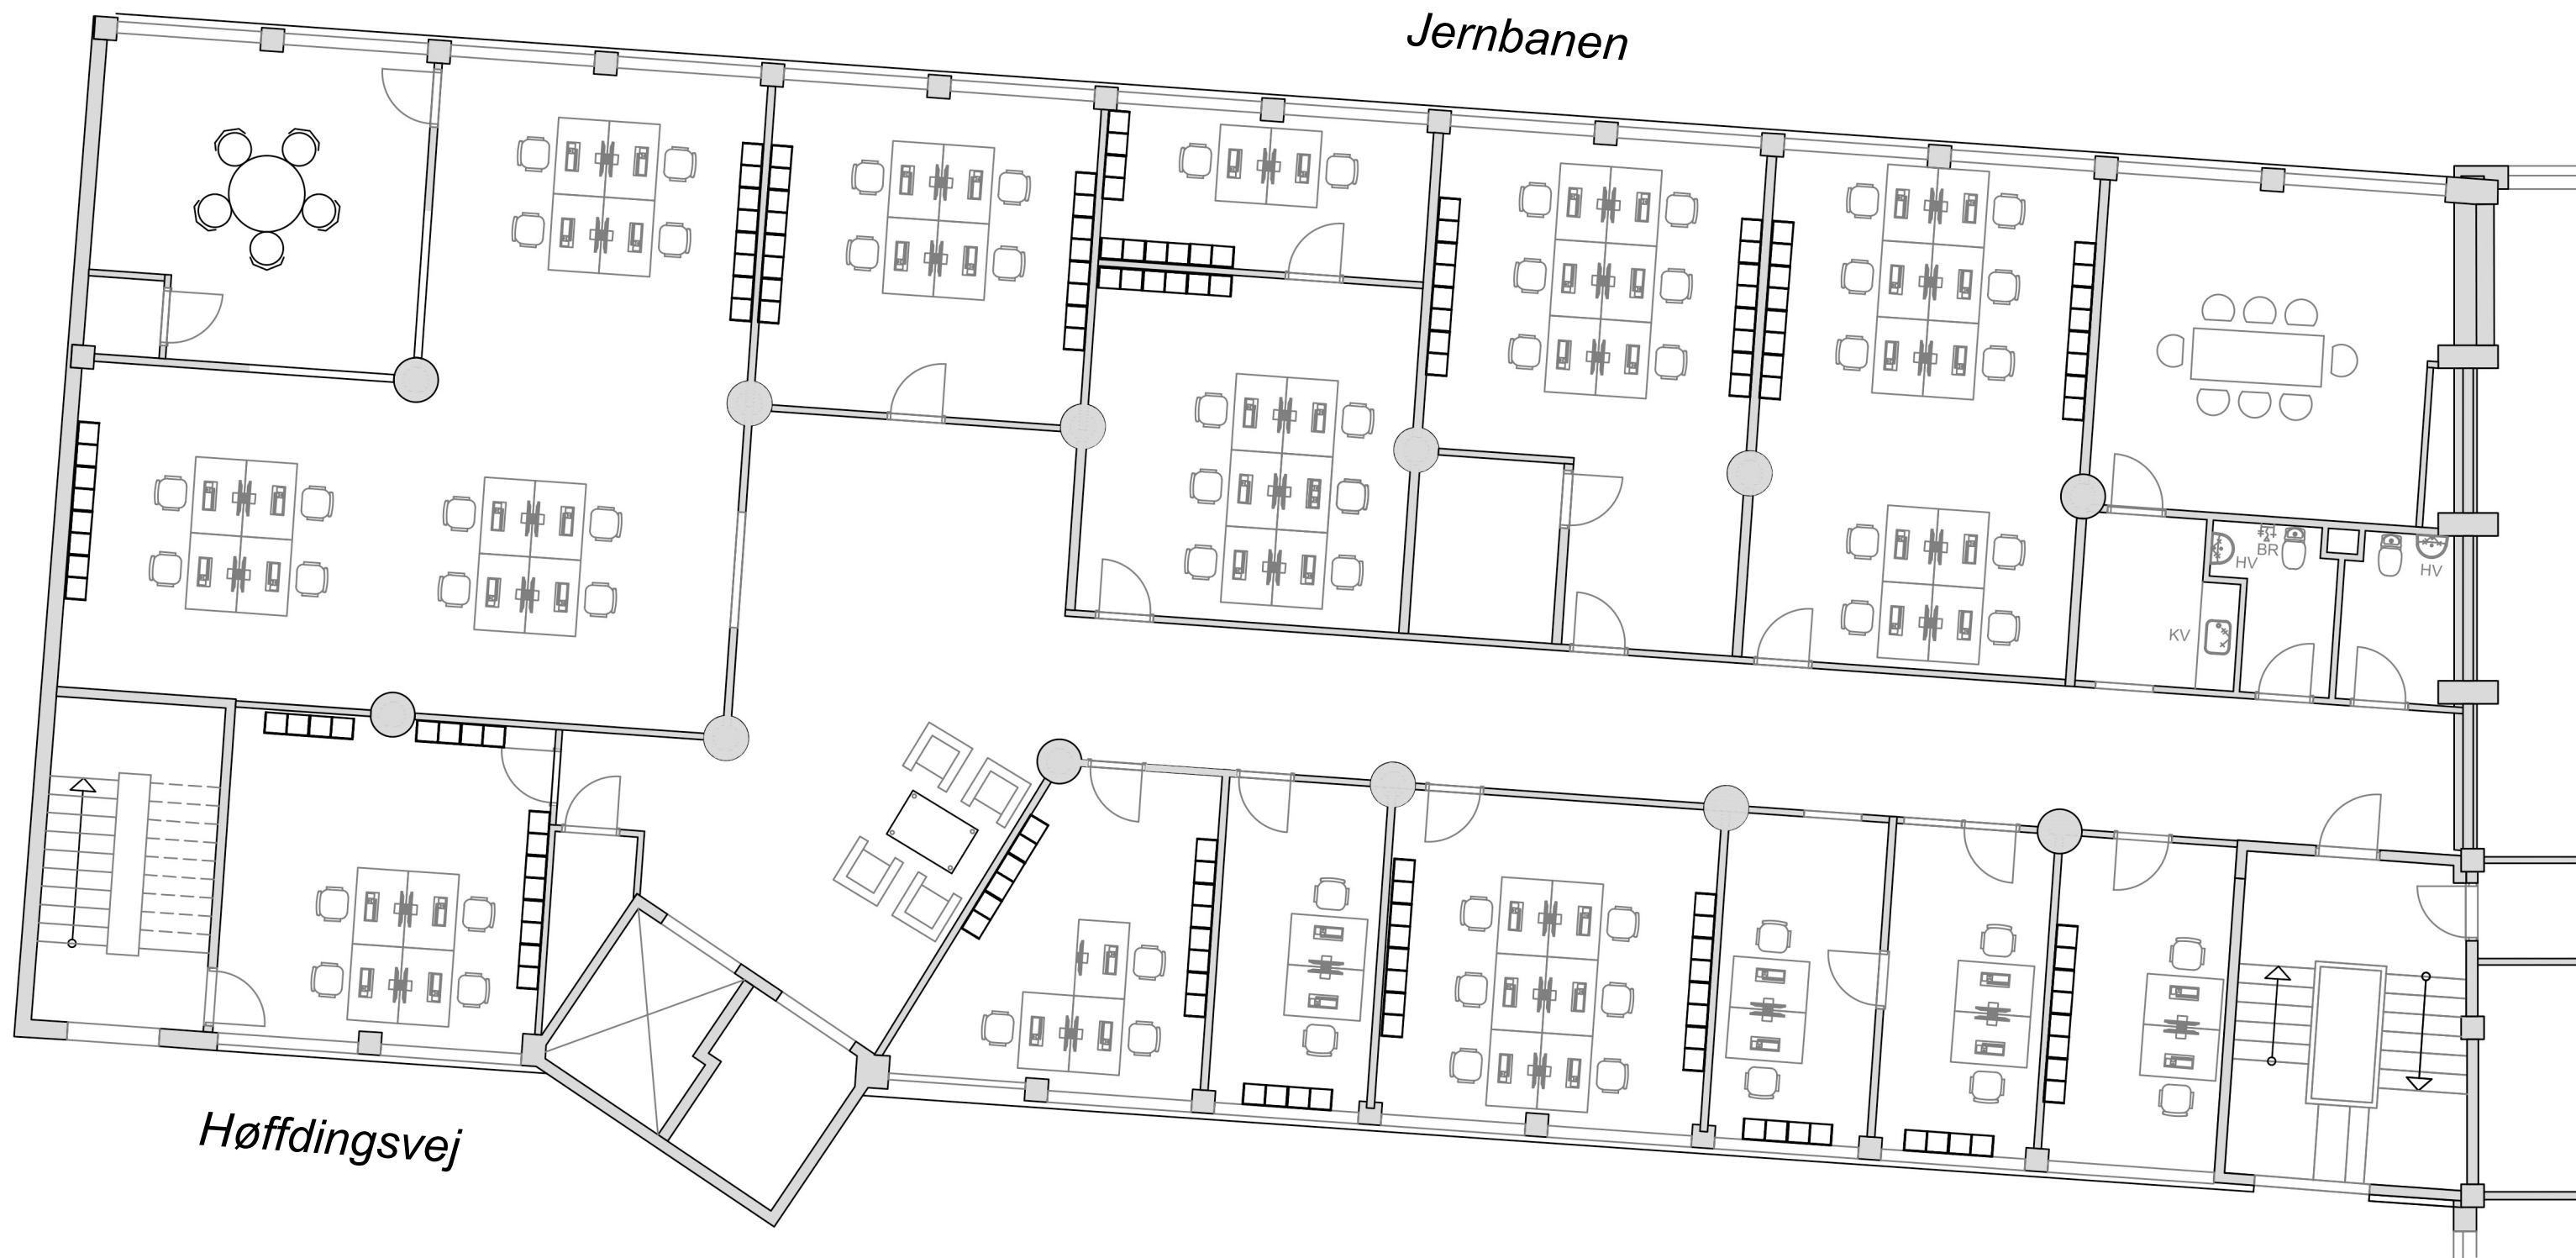

# Forslag til indretning med nuværende faciliteter (61 kontorpladser).

Lejemål på Høffdingsvej 36,1 2500 Valby, De Forenede Ejendomsselskaber A/S

# Forslag til indretning efter renovering (80 kontorpladser).

Lejemål på Høfdingsvej 36,1 2500 Valby, De Forenede Ejendomsselskaber A/S